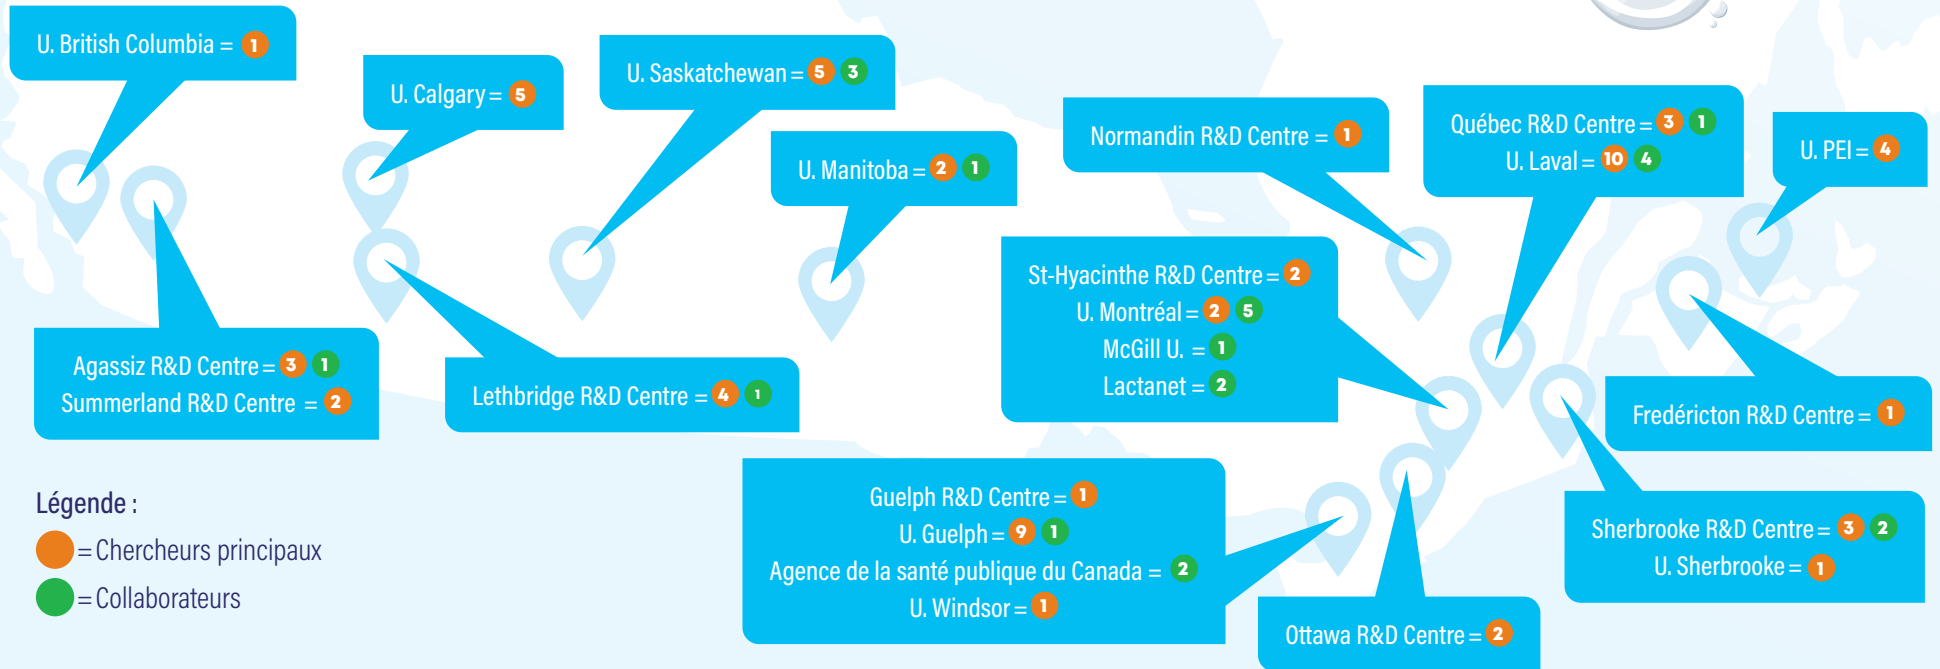

Grappe de recherche laitière 4

86 chercheurs canadiens de 23 institutions et organisations sont impliqués dans le Grappe de recherche laitière 4* :

*Des experts additionnels, tels que des chercheurs internationaux, collaborent à certaines activités de recherche.